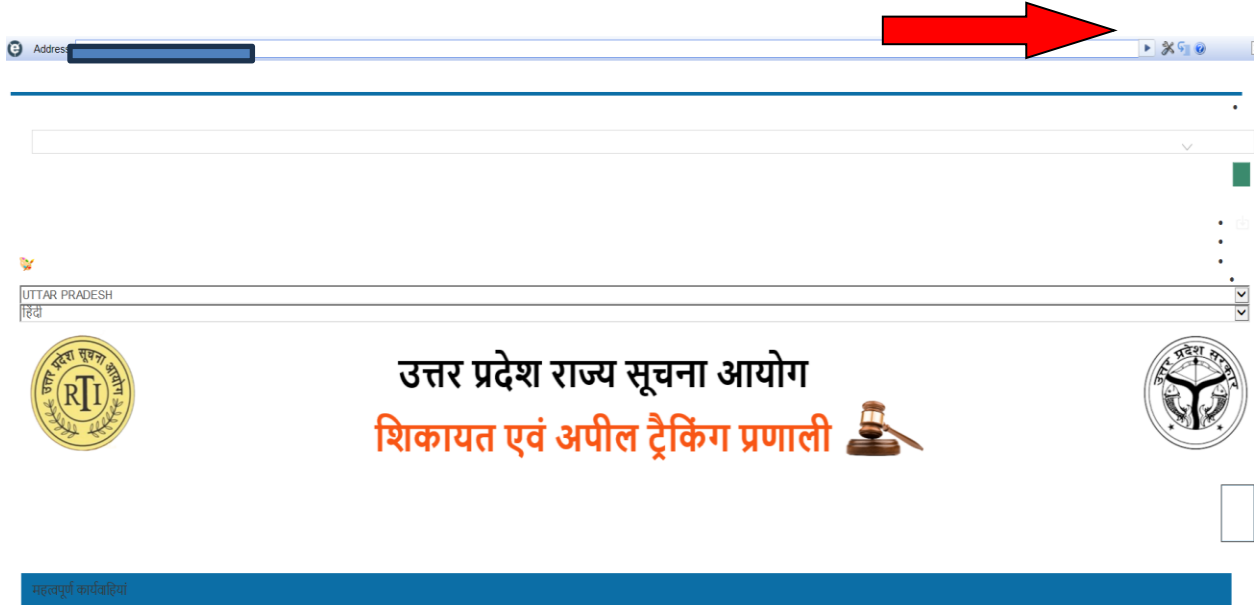

## IE Tab

www.blackfishsoftware.com

Extension Tools 6,000,000 users

Add "IE Tab"?

It can:  
Read and change all your data on all websites  
Communicate with cooperating native applications

[Add extension](#) [Cancel](#)

Internet Explorer, Java, ActiveX, Silverlight, SharePoint

Internet Explorer 11 on Windows 8

चरण 4: अब वेबसाइट पर जाएं और दाएं बटन पर क्लिक करें और फर IE टैब वकल्पों में से "Open in IE tab" वकल्प चुनें।

चरण 5: "सेटिंग" आइकन पर क्लिक करें।