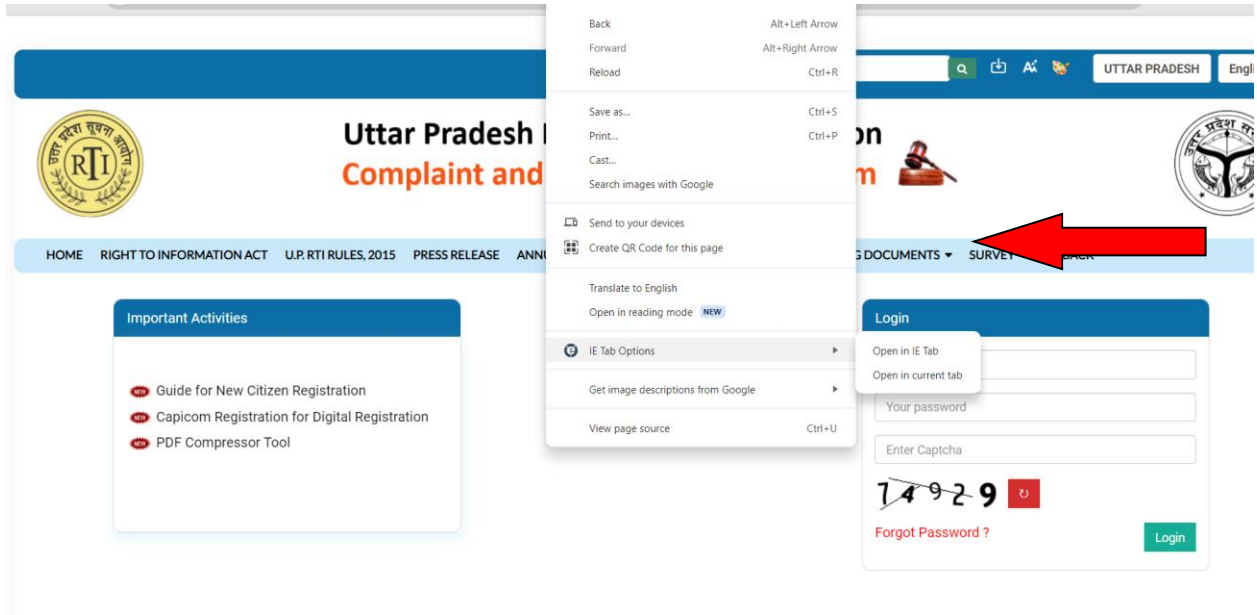

## IE Tab

www.blackfishsoftware.com

Extension Tools 6,000,000 users

Add "IE Tab"?

It can:  
Read and change all your data on all websites  
Communicate with cooperating native applications

[Add extension](#) [Cancel](#)

Internet Explorer, Java, ActiveX, Silverlight, SharePoint

Internet Explorer 11 on Windows 8

चरण 4: अब वेबसाइट पर जाएं और दाएं बटन पर क्लिक करें और फर IE टैब वकल्पों में से "Open in IE tab" वकल्प चुनें।

चरण 5: "सेटिंग" आइकन पर क्लिक करें।