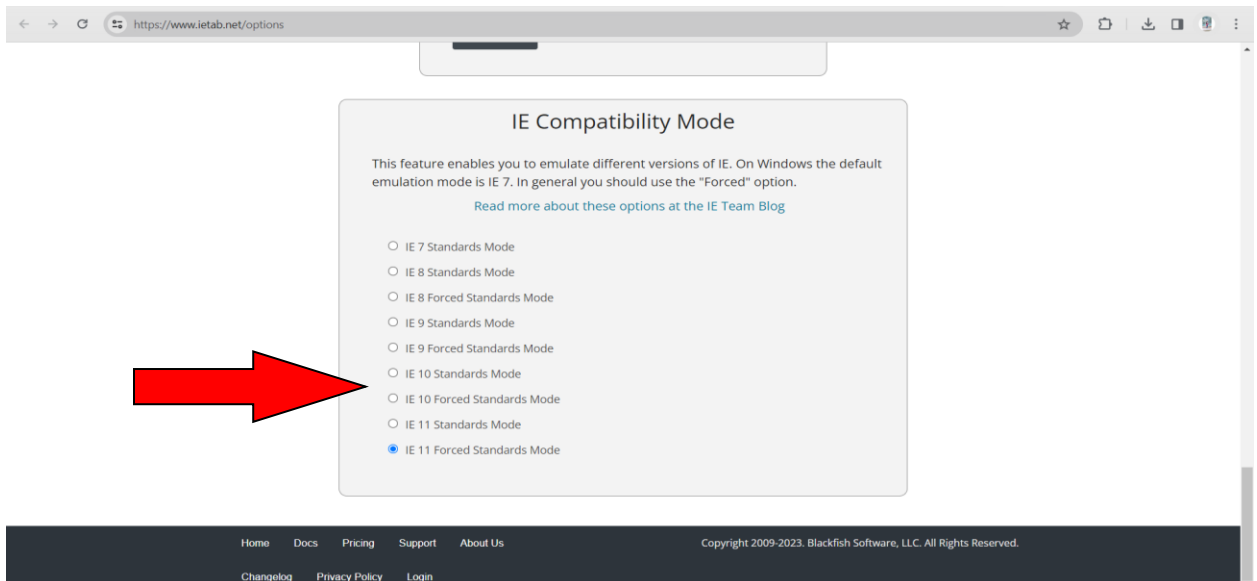

चरण 6: फर "IE compatibility mode" पर जाएं और "IE 11 Forced Standards Mode" चुनें।